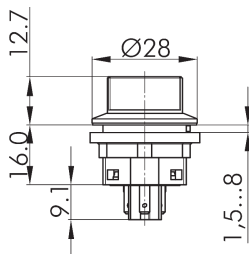

### Zusätzliche Angaben

Einbauöffnung:	22,3 mm
Drehmoment (Montagemutter):	1,5 ... 1,9 Nm
Einbaulage:	beliebig
Normen:	EN 60947-5-1, EN 61058-1
Werkstoffgruppe:	I
Überspannungskategorie:	II
Verschmutzungsgrad:	2

### Hinweis

S=Schließer

- beleuchtbar

DC13: 30.000 Schaltspiele  
Ausführungen für Flachstecker: teil-/ oder vollisolierte Flachsteckhülsen verwenden

### Angaben nach UL508

Rating:	Pilot duty B300; 24Vdc/3A
Beleuchtung:	30 Vac/dc, 14 mA max

**Maßskizze**

**Schaltwegdiagramm**

**Schaltbild**

**Schaltstellungsanzeige**

**Bohrbild**

Sicht auf Bestückungsseite der Leiterplatte  
Kontaktbelegung: sh. Schaltbild der jew. Typen