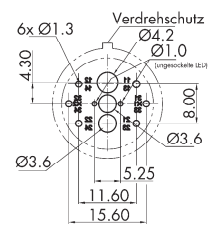

### Technische Daten Lampe

Lampenfassung:	keine, weiße 3 mm LED integriert
Lampenspannung max.:	30 V AC/DC
Lampenleistung max.:	14 mA (bei 24 V DC)
Definition:	X1...Anode, X2...Kathode

### Zusätzliche Angaben

Einbauöffnung:	22,3 mm
Drehmoment (Montagemutter):	1,5 ... 1,9 Nm
Einbaulage:	beliebig
Normen:	EN 60947-5-1, EN 61058-1
Werkstoffgruppe:	I
Überspannungskategorie:	II
Verschmutzungsgrad:	2

### Hinweis

S=Schließer

- beleuchtbar

DC13: 30.000 Schaltspiele  
Ausführungen für Flachstecker: teil-/ oder vollisolierte Flachsteckhülsen verwenden

### Angaben nach UL508

Rating:	Pilot duty B300; 24Vdc/3A
Beleuchtung:	30 Vac/dc, 14 mA max

**Maßskizze**

**Schaltwegdiagramm**

**Schaltbild**

**Schaltstellungsanzeige**

**Bohrbild**

Sicht auf Bestückungsseite der Leiterplatte  
Kontaktbelegung: sh. Schaltbild der jew. Typen