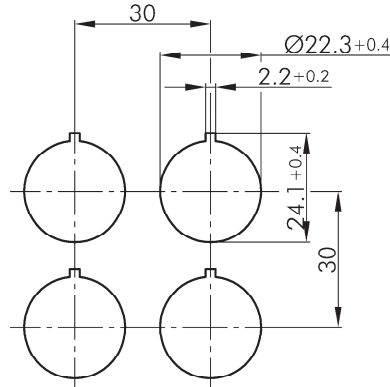

### Angaben nach UL508

Rating:	Pilot duty B300; 24Vdc/3A
Beleuchtung:	30 Vac/dc, 14 mA max

**Maßskizze**

**Schaltwegdiagramm**

**Schaltbild**

**Schaltstellungsanzeige**

**Bohrbild**

Sicht auf Bestückungsseite der Leiterplatte  
Kontaktbelegung: sh. Schaltbild der jew. Typen