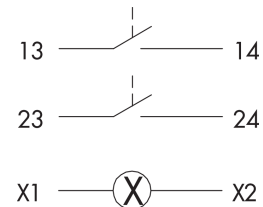

### Hinweis

S=Schließer

- beleuchtbar

DC13: 30.000 Schaltspiele  
Ausführungen für Flachstecker: teil-/ oder vollisolierte Flachsteckhülsen verwenden

### Angaben nach UL508

Rating:	Pilot duty B300; 24Vdc/3A
Beleuchtung:	30 Vac/dc, 14 mA max

**Maßskizze**

**Schaltwegdiagramm**

**Schaltbild**

**Schaltstellungsanzeige**

**Bohrbild**

Sicht auf Bestückungsseite der Leiterplatte  
Kontaktbelegung: sh. Schaltbild der jew. Typen