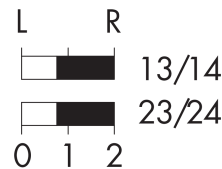

Schaltwegdiagramm