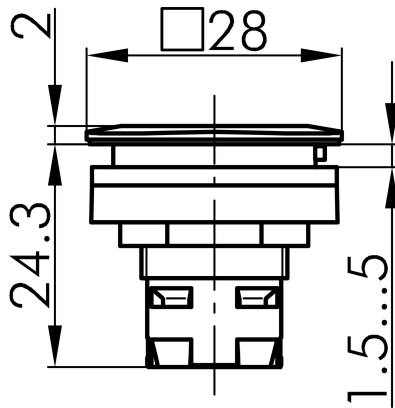

Datenblatt

→ **RQJTLRE01** 

31.10.2024

Technische Daten

Drucktaste mit Ringbeleuchtung
und Wurzelholzdekor

<i>Baureihe</i>	RONTRON-Q-JUWEL
<i>Rubrik</i>	Drucktaste
<i>Form</i>	abgerundetes Quadrat

→ Allgemeine Daten

<i>Beleuchtung</i>	Ja
<i>Schutzart</i>	IP65
<i>Einbauöffnung</i>	Ø 22,3 mm
<i>Farbe Frontrahmen</i>	Wurzelholzdekor

→ Mechanische Daten

<i>Betätigungsweg</i>	3 mm
<i>Schaltfunktion</i>	Tastfunktion

Technische Skizzen

→ Massskizze

→ Bohrbild