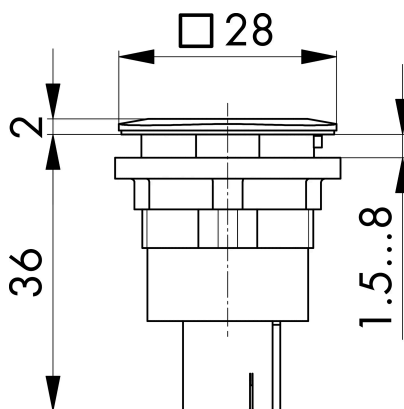

Fiche technique

→ **RQJ_RJ45_STB** 

31/10/2024

Données techniques

RJ45 prise/prise

Série RONTRON-Q-JUWEL

Rubrique Prise encastrée

Forme de construction carré arrondi

→ Données générales

Éclairage Non

Découpe de montage Ø 22,3 mm

Couleur du cadre frontal couleur argent

Croquis techniques

→ Croquis dimensionnel

→ Dimensions de découpe