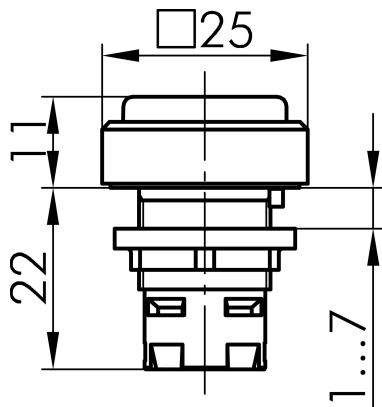

→ Allgemeine Daten

Beleuchtung Ja

Schutzart IP67

Einbauöffnung Ø 16,2 mm

Farbe Frontrahmen anthrazit

→ Mechanische Daten

Betätigungsweg 3 mm

Schaltfunktion Tastfunktion

Technische Skizzen

→ Massskizze

→ Bohrbild