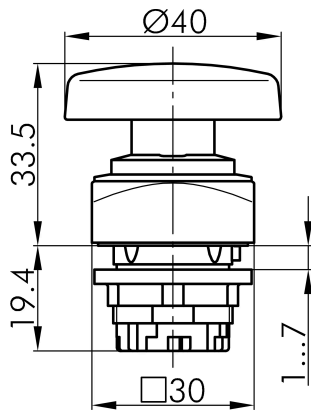

Datenblatt

31.10.2024

Technische Daten

Schlagtaste

<i>Baureihe</i>	QUARTEX®-R
<i>Rubrik</i>	Schlagtaste/Pilztaste

→ Allgemeine Daten

<i>Beleuchtung</i>	Nein
<i>Schutzart</i>	IP65
<i>Einbauöffnung</i>	Ø 22,3 mm
<i>Farbe Frontrahmen</i>	anthrazit
<i>Farbe Betätigungselement</i>	rot

→ Mechanische Daten

<i>Betätigungsweg</i>	6 mm
<i>Schaltfunktion</i>	Tastfunktion

Technische Skizzen

→ Massskizze

→ Bohrbild