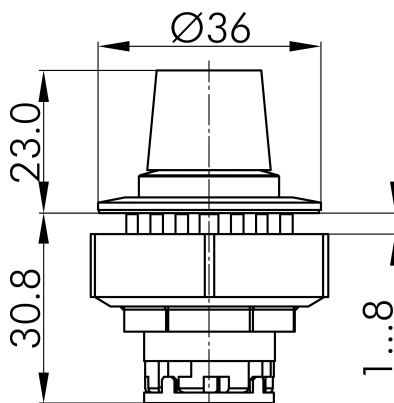

→ Allgemeine Daten

Beleuchtung Nein

Schutzart IP65

Einbauöffnung Ø 30,5 mm

Farbe Frontrahmen Edelstahl, glänzend

Technische Skizzen

→ Massskizze

→ Bohrbild