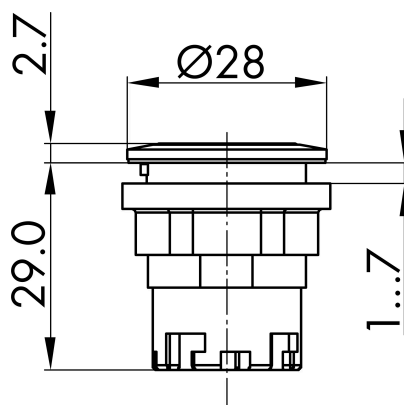

Datenblatt

→ **JRVAD** 

31.10.2024

Technische Daten

Kurzhubdrucktaste

Baureihe	RONDEX-JUWEL®
Rubrik	Drucktaste
Form	rund

→ Allgemeine Daten

Beleuchtung	Ja
Schutzart	IP65 IP67
Einbauöffnung	Ø 22,3 mm
Farbe Frontrahmen	Edelstahl, glänzend

→ Mechanische Daten

Betätigungsweg	4 mm
----------------	------

Technische Skizzen

→ Massskizze

→ Bohrbild