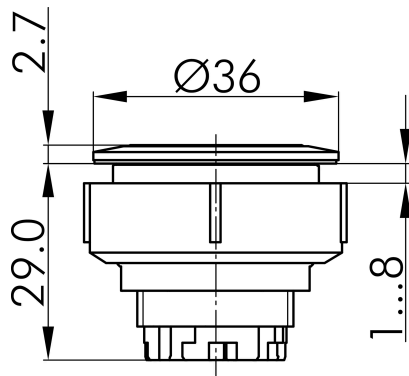

## → Allgemeine Daten

*Beleuchtung* Ja

*Approbationen* CCC, CE, cULus, DNVGL, UKCA

*Betriebstemperatur* -40 ... 70 °C

*Lagertemperatur* -50 ... 85 °C

*Einbauöffnung* Ø 30,5 mm

*Farbe Frontrahmen* silberfarben

## → Mechanische Daten

*Anzugsdrehmoment  
(Befestigungsmutter)* max. 2,5 Nm

*Betätigungsweg* 6 mm

## Technische Skizzen

→ Massskizze

→ Bohrbild