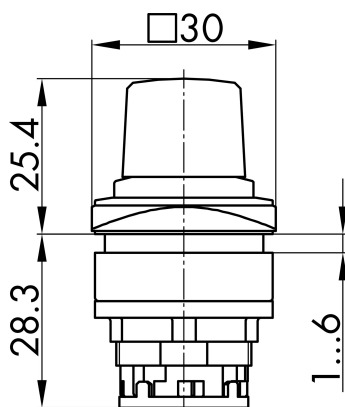

Datenblatt

→ **QRJRBL** 

31.10.2024

Technische Daten

Potentiometer-Antrieb

Baureihe QUARTEX®-R-JUWEL

Rubrik Potentiometer

Form quadratisch

→ Allgemeine Daten

Beleuchtung Nein

Schutzart IP65

Einbauöffnung 26 x 26 mm

Farbe Frontrahmen blau

Technische Skizzen

→ Massskizze

→ Bohrbild