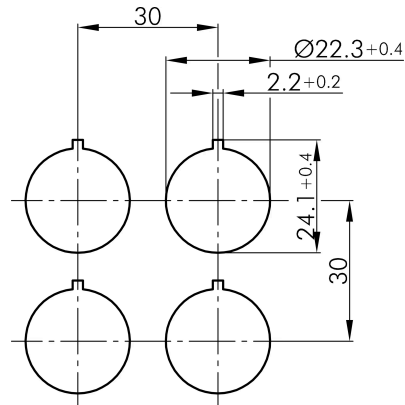

## → Allgemeine Daten

*Beleuchtung* Ja

*Schutzart* IP65  
IP67

*Einbauöffnung* Ø 22,3 mm

*Einbautiefe* 23,5 mm

*Farbe Frontrahmen* schwarz

*Farbe Betätigungselement* blau

*Anschluss* Flachstecker 2,8x0,8 mm

## → Mechanische Daten

*Schaltfunktion* Tastfunktion

## Technische Skizzen

→ Massskizze

→ Bohrbild

→ Schaltbild