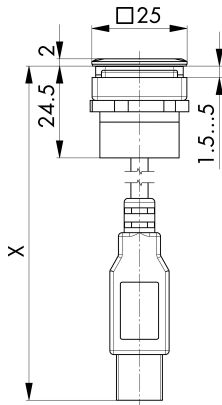

Fiche technique

→ **OKJ_USB** 

31/10/2024

Données techniques

USB2.0 prise A/connecteur A (60 cm)

Série OKTRON®-JUWEL

Rubrique Prise encastrée

Forme de construction carré

→ Données générales

Éclairage Non

Découpe de montage 23 x 23 mm

Couleur du cadre frontal noir

Croquis techniques

→ Croquis dimensionnel

→ Dimensions de découpe