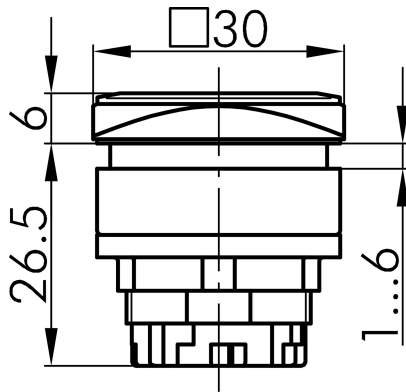

## → Allgemeine Daten

*Beleuchtung* Ja

*Schutzart* IP65

*Einbauöffnung* 26 x 26 mm

*Farbe Frontrahmen* grün

## → Mechanische Daten

*Betätigungsweg* 6 mm

*Schaltfunktion* Tastfunktion

## Technische Skizzen

→ Massskizze

→ Bohrbild