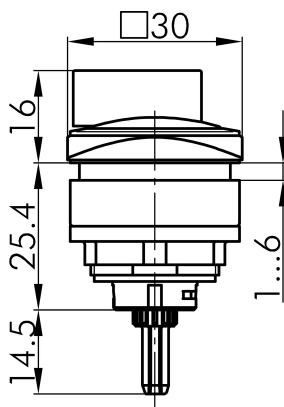

Datenblatt

→ **QRJDAUSW** 

30.10.2024

Technische Daten

Drehschalterantrieb o. Beschriftung

<i>Baureihe</i>	QUARTEX®-R-JUWEL
<i>Rubrik</i>	Drehschalterantrieb
<i>Form</i>	quadratisch

→ Allgemeine Daten

<i>Beleuchtung</i>	Nein
<i>Schutzart</i>	IP65
<i>Einbauöffnung</i>	26 x 26 mm
<i>Farbe Frontrahmen</i>	schwarz

Technische Skizzen

→ Massskizze

→ Bohrbild