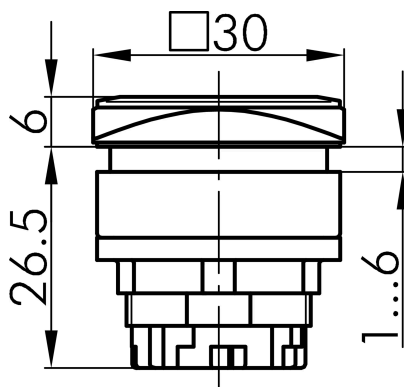

Datenblatt

→ **QRJNRT** 

31.10.2024

Technische Daten

Leuchtvorsatz

<i>Baureihe</i>	QUARTEX®-R-JUWEL
<i>Rubrik</i>	Leuchtvorsatz/Meldeleuchten
<i>Form</i>	quadratisch

→ Allgemeine Daten

<i>Beleuchtung</i>	Ja
<i>Schutzart</i>	IP65
<i>Einbauöffnung</i>	26 x 26 mm
<i>Farbe Frontrahmen</i>	rot

Technische Skizzen

→ Massskizze

→ Bohrbild