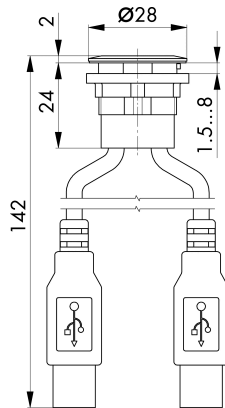

Datenblatt

→ **RRJVA_2USB** [↗](#)

31.10.2024

Technische Daten

Doppel USB2.0-Buchse A/Stecker A (60 cm)

Baureihe RONTRON-R-JUWEL

Rubrik Einbaubuchse

Form rund

→ Allgemeine Daten

Beleuchtung Nein

Einbauöffnung Ø 22,3 mm

Farbe Frontrahmen Edelstahl, glänzend

Technische Skizzen

→ Massskizze

→ Bohrbild