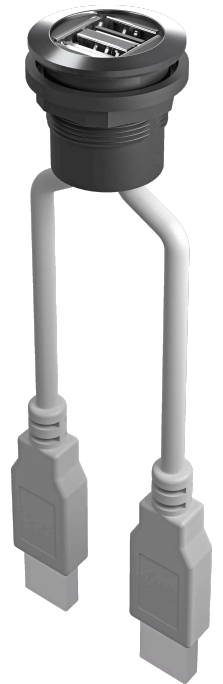

Datenblatt

→ **RRJVA_2USB** [↗](#)

31.10.2024

Technische Daten

Doppel USB2.0-Buchse A/Stecker A (60 cm)

Baureihe RONTRON-R-JUWEL

Rubrik Einbaubuchse

Form rund

→ Allgemeine Daten

Beleuchtung Nein

Einbauöffnung Ø 22,3 mm

Farbe Frontrahmen Edelstahl, glänzend

Technische Skizzen

→ Massskizze

→ Bohrbild