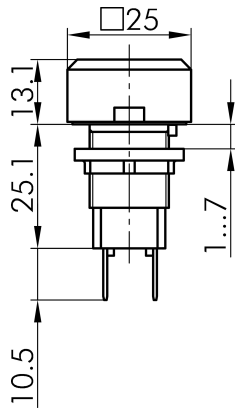

Datenblatt

→ **QXL9** 

30.10.2024

Technische Daten

Meldeleuchte mit Flachsteckanschlüssen
6,3/2,8x0,8 mm

<i>Baureihe</i>	QUARTRON®
<i>Rubrik</i>	Leuchtvorsatz/Meldeleuchten
<i>Form</i>	quadratisch

→ Allgemeine Daten

<i>Beleuchtung</i>	Ja
<i>Schutzart</i>	IP65
<i>Einbauöffnung</i>	Ø 16,2 mm
<i>Einbautiefe</i>	15,45 mm
<i>Anschluss</i>	Flachstecker A 6,3/2,8x0,8

→ Elektrische Daten

<i>Leuchtmittel</i>	BA9s Lampenfassung
---------------------	--------------------

Technische Skizzen

→ Massskizze

→ Bohrbild