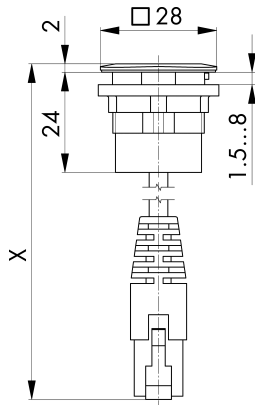

Datenblatt

→ **RQJ_RJ45** 

30.10.2024

Technische Daten

RJ45-Buchse/Stecker (60 cm)

<i>Baureihe</i>	RONTRON-Q-JUWEL
<i>Rubrik</i>	Einbaubuchse
<i>Form</i>	abgerundetes Quadrat

→ Allgemeine Daten

<i>Beleuchtung</i>	Nein
<i>Einbauöffnung</i>	Ø 22,3 mm
<i>Farbe Frontrahmen</i>	silberfarben

Technische Skizzen

→ Massskizze

→ Bohrbild