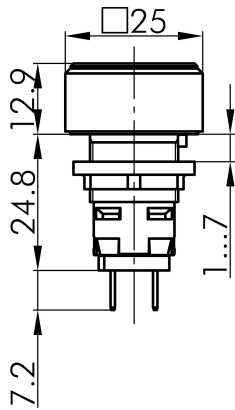

Datenblatt

→ **QXL5DG** 

31.10.2024

Technische Daten

Meldeleuchte mit Flachsteckanschlüssen
2,8x0,8 mm

<i>Baureihe</i>	QUARTRON®
<i>Rubrik</i>	Leuchtvorsatz/Meldeleuchten
<i>Form</i>	quadratisch

→ Allgemeine Daten

<i>Beleuchtung</i>	Ja
<i>Schutzart</i>	IP65
<i>Einbauöffnung</i>	Ø 16,2 mm
<i>Einbautiefe</i>	15,45 mm
<i>Farbe Frontrahmen</i>	anthrazit
<i>Anschluss</i>	Flachstecker 2,8x0,8 mm

→ Elektrische Daten

<i>Leuchtmittel</i>	T5,5K Lampenfassung
---------------------	---------------------

Technische Skizzen

→ Massskizze

→ Bohrbild