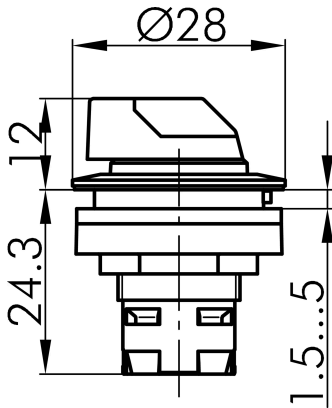

## → Allgemeine Daten

*Beleuchtung* Ja

*Schutzart* IP65

*Einbauöffnung* Ø 22,3 mm

*Farbe Frontrahmen* silberfarben

*Farbe Betätigungselement* gelb

## → Mechanische Daten

*Schaltfunktion* Tastfunktion

*Schaltstellung* -40° tastend

0° Nullstellung

40° tastend

## Technische Skizzen

→ Massskizze

→ Bohrbild

→ Schaltstellungsanzeige