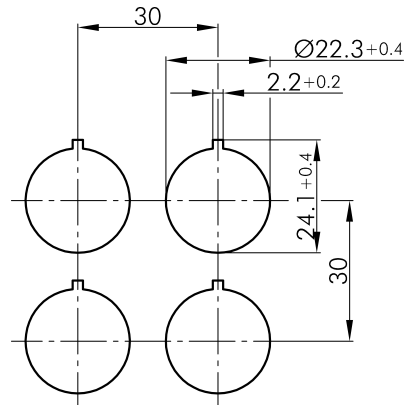

## → Allgemeine Daten

*Beleuchtung* Ja

*Schutzart* IP65

*Einbauöffnung* Ø 22,3 mm

*Farbe Frontrahmen* silberfarben

*Farbe Betätigungselement* gelb

## → Mechanische Daten

*Schaltfunktion* Tastfunktion

*Schaltstellung* -40° tastend

0° Nullstellung

40° tastend

## Technische Skizzen

→ Massskizze

→ Bohrbild

→ Schaltstellungsanzeige