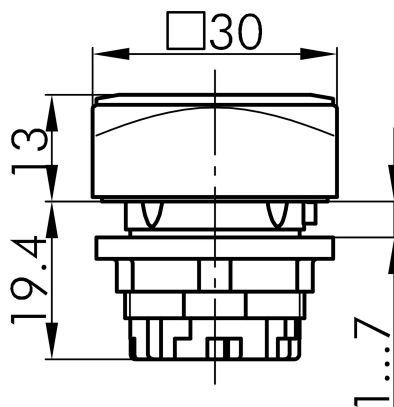

Datenblatt

→ **QRN_RGB** 

31.10.2024

Technische Daten

Leuchtvorsatz

<i>Baureihe</i>	QUARTEX®-R
<i>Rubrik</i>	Leuchtvorsatz/Meldeleuchten
<i>Form</i>	quadratisch

→ Allgemeine Daten

<i>Beleuchtung</i>	Ja
<i>Schutzart</i>	IP65
<i>Einbauöffnung</i>	Ø 22,3 mm
<i>Farbe Frontrahmen</i>	gelb

Technische Skizzen

→ Massskizze

→ Bohrbild