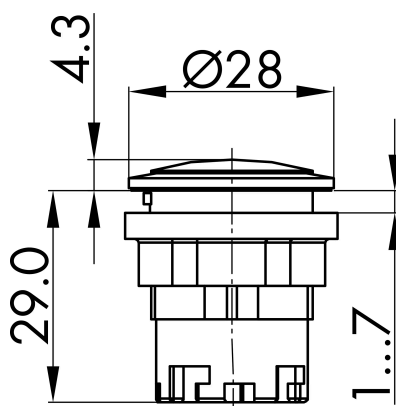

Datenblatt

→ **JRVAN** 

31.10.2024

Technische Daten

Leuchtvorsatz

<i>Baureihe</i>	RONDEX-JUWEL®
<i>Rubrik</i>	Leuchtvorsatz/Meldeleuchten
<i>Form</i>	rund

→ Allgemeine Daten

<i>Beleuchtung</i>	Ja
<i>Schutzart</i>	IP65 IP67
<i>Einbauöffnung</i>	Ø 22,3 mm
<i>Farbe Frontrahmen</i>	Edelstahl, glänzend

Technische Skizzen

→ Massskizze

→ Bohrbild