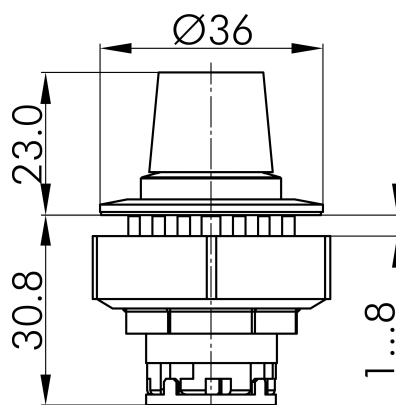

## → Allgemeine Daten

*Beleuchtung* Nein

*Schutzart* IP65

*Einbauöffnung* Ø 30,5 mm

*Farbe Frontrahmen* anthrazit

## Technische Skizzen

→ Massskizze

→ Bohrbild