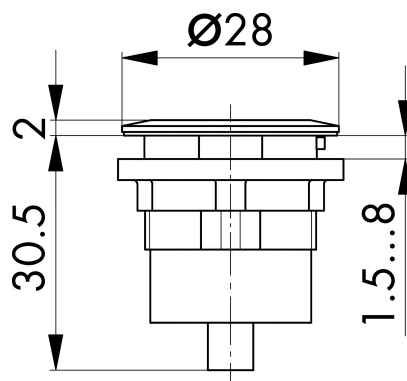

## Données techniques

USB2.0 prise A/prise A

Série RONTRON-R-JUWEL

Rubrique Prise encastrée

Forme de construction rond

## → Données générales

Éclairage Non

Découpe de montage Ø 22,3 mm

Couleur du cadre frontal noir

## Croquis techniques

→ Croquis dimensionnel

→ Dimensions de découpe