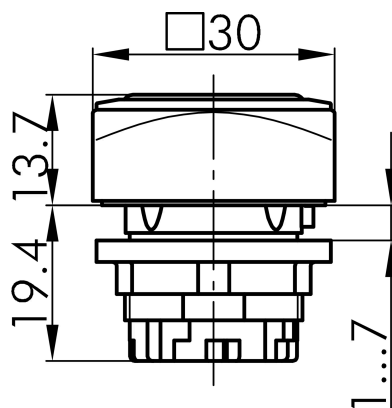

Fiche technique

→ **QRTM_RBL** 

31/10/2024

Données techniques

Tête de bouton-poussoir à membrane

Série	QUARTEX®-R
Rubrique	Bouton de commande
Forme de construction	carré

→ Données générales

Éclairage	Oui
Indice de protection	IP67
Découpe de montage	Ø 22,3 mm
Couleur du cadre frontal	bleu

→ Données mécaniques

Course d'actionnement	6 mm
-----------------------	------

Croquis techniques

→ Croquis dimensionnel

→ Dimensions de découpe