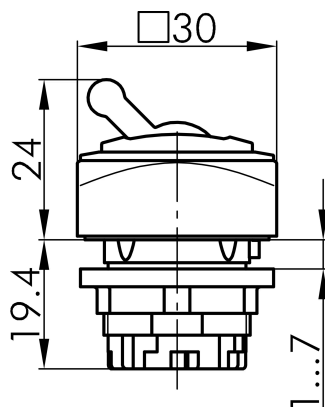

Datenblatt

→ [QRK_RRT](#) 

31.10.2024

Technische Daten

Kippbetätiger

Baureihe QUARTEX®-R

Rubrik Kippbetätiger

Form quadratisch

→ Allgemeine Daten

Beleuchtung Nein

Schutzart IP65

Einbauöffnung Ø 22,3 mm

Farbe Frontrahmen rot

Farbe Betätigungselement rot

→ Mechanische Daten

Schaltfunktion Rastfunktion

Technische Skizzen

→ Massskizze

→ Bohrbild