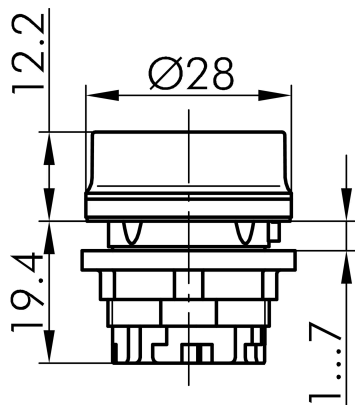

Fiche technique

→ [RVAT_RT](#) 

31/10/2024

Données techniques

Tête de bouton-poussoir

Série	RVA
Rubrique	Bouton de commande
Forme de construction	rond

→ Données générales

Éclairage	Non
Indice de protection	IP69K
Découpe de montage	Ø 22,3 mm
Couleur du cadre frontal	rouge

→ Données mécaniques

Course d'actionnement	6 mm
-----------------------	------

Croquis techniques

→ Croquis dimensionnel

→ Dimensions de découpe