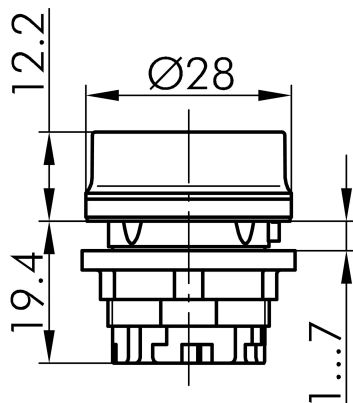

Datenblatt

→ [RVAT_RT](#) 

31.10.2024

Technische Daten

Drucktaste

Baureihe	RVA
Rubrik	Drucktaste
Form	rund

→ Allgemeine Daten

Beleuchtung	Nein
Schutzart	IP69K
Einbauöffnung	Ø 22,3 mm
Farbe Frontrahmen	rot

→ Mechanische Daten

Betätigungsweg	6 mm
----------------	------

Technische Skizzen

→ Massskizze

→ Bohrbild