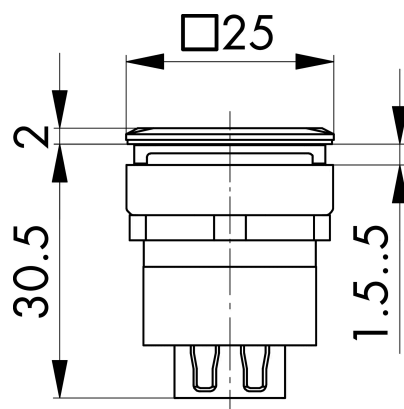

→ Données générales

Éclairage Non

Découpe de montage 23 x 23 mm

Couleur du cadre frontal noir

Croquis techniques

→ Croquis dimensionnel

→ Dimensions de découpe