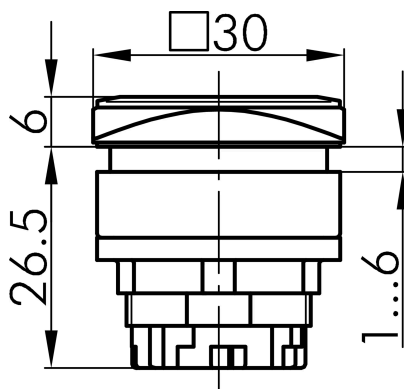

## Données techniques

Tête de voyant

Série	QUARTEX®-R-JUWEL
Rubrique	Adaptateur de lampe/lampes de signalisation
Forme de construction	carré

## → Données générales

Éclairage	Oui
Indice de protection	IP65
Découpe de montage	26 x 26 mm
Couleur du cadre frontal	noir

## Croquis techniques

→ Croquis dimensionnel

→ Dimensions de découpe