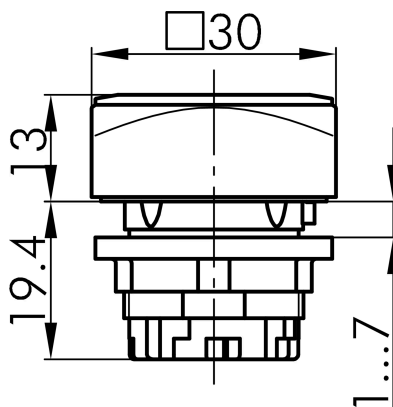

## Technische Daten

Leuchtvorsatz

Baureihe	QUARTEX®-R
Rubrik	Leuchtvorsatz/Meldeleuchten
Form	quadratisch

## → Allgemeine Daten

Beleuchtung	Ja
Schutzart	IP65
Einbauöffnung	Ø 22,3 mm
Farbe Frontrahmen	blau

## Technische Skizzen

→ Massskizze

→ Bohrbild