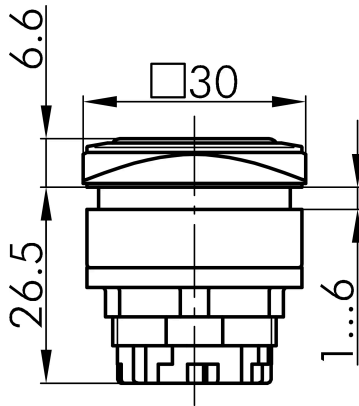

→ Allgemeine Daten

Beleuchtung Ja

Schutzart IP67

Einbauöffnung 26 x 26 mm

Farbe Frontrahmen anthrazit

→ Mechanische Daten

Betätigungsweg 6 mm

Schaltfunktion Tastfunktion

Technische Skizzen

→ Massskizze

→ Bohrbild