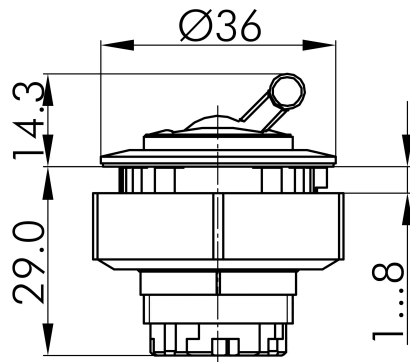

→ Allgemeine Daten

Beleuchtung Nein

Schutzart IP65

Approbationen CCC, CE, cULus, UKCA

Betriebstemperatur -25 ... 70 °C

Lagertemperatur -40 ... 80 °C

Einbauöffnung Ø 30,5 mm

Farbe Frontrahmen anthrazit

→ Mechanische Daten

*Anzugsdrehmoment
(Befestigungsmutter)* max. 2,5 Nm

Betätigungsweg 6 mm

Schaltfunktion Rastfunktion

→ Hinweis

mit rotem Kipphebel

* 1) Lebensdauerangaben:
Die Lebensdauer ist abhängig vom Typ und Anzahl des verwendeten Schaltelementes.

Technische Skizzen

→ Massskizze

→ Bohrbild