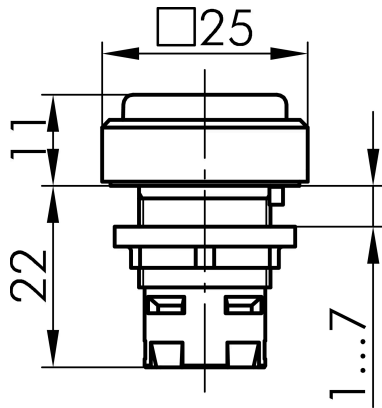

→ Allgemeine Daten

Beleuchtung Ja

Schutzart IP67

Einbauöffnung Ø 16,2 mm

Farbe Frontrahmen schwarz

→ Mechanische Daten

Betätigungsweg 3 mm

Schaltfunktion Tastfunktion

Technische Skizzen

→ Massskizze

→ Bohrbild