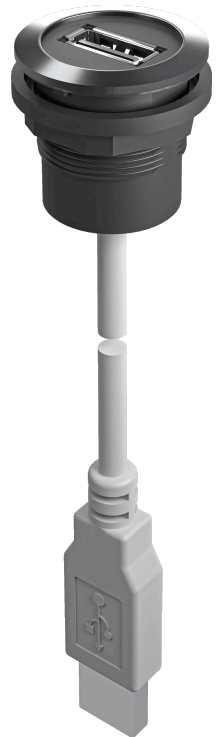

Fiche technique

→ **RRJVA_USB_150CM** 

31/10/2024

Données techniques

USB2.0 prise A/connecteur A (150 cm)

Série RONTRON-RJUWEL

Rubrique Prise encastrée

Forme de construction rond

→ Données générales

Éclairage Non

Longueur du câble 1500 mm

Découpe de montage Ø 22,3 mm

Couleur du cadre frontal acier inoxydable, brillant

Croquis techniques

→ Croquis dimensionnel

→ Dimensions de découpe