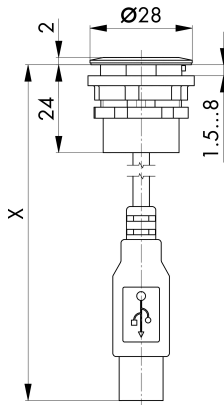

Fiche technique

→ **RRJVA_USB_150CM** 

31/10/2024

Données techniques

USB2.0 prise A/connecteur A (150 cm)

Série RONTRON-RJUWEL

Rubrique Prise encastrée

Forme de construction rond

→ Données générales

Éclairage Non

Longueur du câble 1500 mm

Découpe de montage Ø 22,3 mm

Couleur du cadre frontal acier inoxydable, brillant

Croquis techniques

→ Croquis dimensionnel

→ Dimensions de découpe