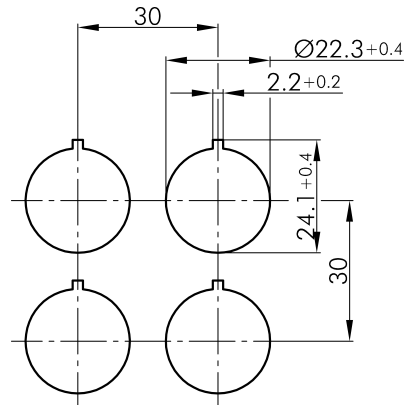

→ Allgemeine Daten

Beleuchtung Ja

Schutzart IP65

Einbauöffnung Ø 22,3 mm

Farbe Frontrahmen silberfarben

Farbe Betätigungselement blau

→ Mechanische Daten

Schaltfunktion Tastfunktion

Schaltstellung 0° rastend
40° tastend

Technische Skizzen

→ Massskizze

→ Bohrbild

→ Schaltstellungsanzeige