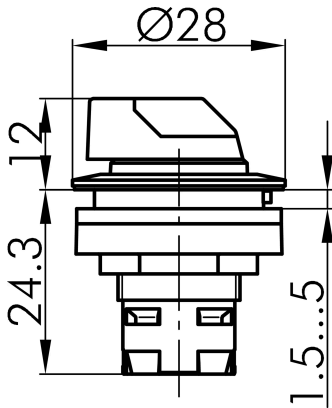

→ Allgemeine Daten

Beleuchtung Ja

Schutzart IP65

Einbauöffnung Ø 22,3 mm

Farbe Frontrahmen silberfarben

Farbe Betätigungselement blau

→ Mechanische Daten

Schaltfunktion Tastfunktion

Schaltstellung 0° rastend
40° tastend

Technische Skizzen

→ Massskizze

→ Bohrbild

→ Schaltstellungsanzeige