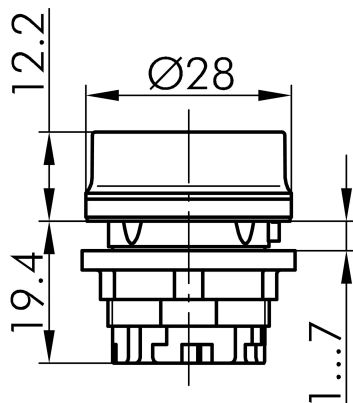

Datenblatt

→ [RVAT_DG](#) 

31.10.2024

Technische Daten

Drucktaste

Baureihe	RVA
Rubrik	Drucktaste
Form	rund

→ Allgemeine Daten

Beleuchtung	Nein
Schutzart	IP69K
Einbauöffnung	Ø 22,3 mm
Farbe Frontrahmen	anthrazit

→ Mechanische Daten

Betätigungsweg	6 mm
----------------	------

Technische Skizzen

→ Massskizze

→ Bohrbild