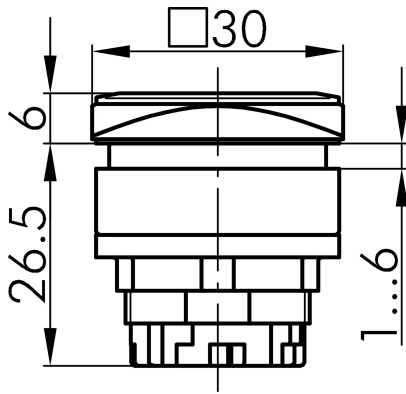

→ Allgemeine Daten

Beleuchtung Ja

Schutzart IP65

Einbauöffnung 26 x 26 mm

Farbe Frontrahmen weiß

→ Mechanische Daten

Betätigungsweg 6 mm

Schaltfunktion Tastfunktion

Technische Skizzen

→ Massskizze

→ Bohrbild