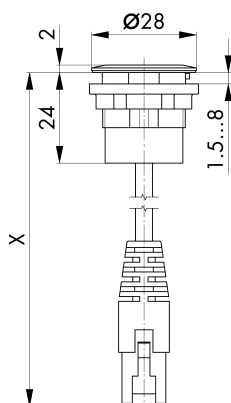

Datenblatt

→ **RRJ_RJ45SW_150CM**

30.10.2024

Technische Daten

RJ45-Buchse/Stecker (150 cm)

Baureihe	RONTRON-RJUWEL
Rubrik	Einbaubuchse
Form	rund

→ Allgemeine Daten

Beleuchtung	Nein
Kabellänge	1500 mm
Einbauöffnung	Ø 22,3 mm
Farbe Frontrahmen	schwarz

Technische Skizzen

→ Massskizze