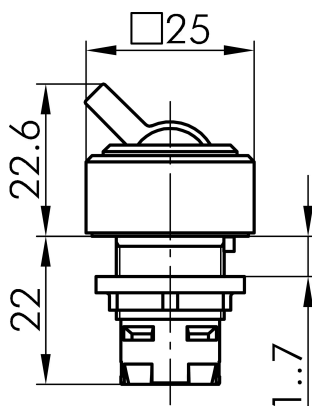

Datenblatt

→ **QXKDG**

31.10.2024

Technische Daten

Kippbetätiger

Baureihe QUARTRON®

Rubrik Kippbetätiger

Form quadratisch

→ Allgemeine Daten

Beleuchtung Nein

Schutzart IP65

Einbauöffnung Ø 16,2 mm

Farbe Frontrahmen anthrazit

→ Mechanische Daten

Schaltfunktion Rastfunktion

Technische Skizzen

→ Massskizze