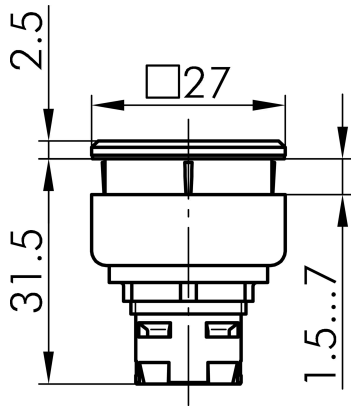

### → Allgemeine Daten

*Beleuchtung* Ja

*Schutzart* IP67

*Einbauöffnung* 24 x 24 mm

*Farbe Frontrahmen* schwarz

*Farbe Betätigungselement* grün

### → Mechanische Daten

*Betätigungsweg* 3 mm

*Schaltfunktion* Tastfunktion

## Technische Skizzen

→ Massskizze

→ Bohrbild