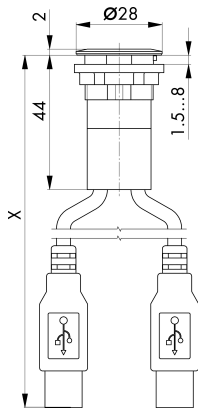

Fiche technique

→ [RRJ_2USB3_SW](#) 

31/10/2024

Données techniques

Double USB3.0 prise A/connecteur A (60 cm)

Série RONTRON-RJUWEL

Rubrique Prise encastrée

Forme de construction rond

→ Données générales

Éclairage Non

Découpe de montage Ø 22,3 mm

Couleur du cadre frontal noir

→ Données mécaniques

Durée de vie mécanique 1 500 Cycles de connexion

Croquis techniques

→ Croquis dimensionnel

→ Dimensions de découpe