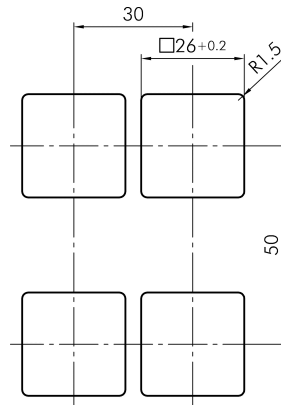

Technische Skizzen

→ Massskizze

→ Bohrbild

Auszeichnungen

Designpreis der
Bundesrepublik
Deutschland
Nominiert 2004

design award
winner
2004