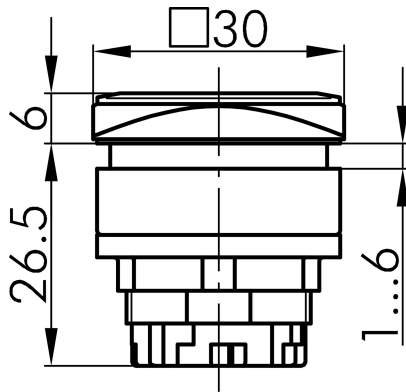

→ Allgemeine Daten

Beleuchtung Ja

Schutzart IP65

Einbauöffnung 26 x 26 mm

Farbe Frontrahmen anthrazit

→ Mechanische Daten

Betätigungsweg 6 mm

Schaltfunktion Tastfunktion

Technische Skizzen

→ Massskizze

→ Bohrbild

Auszeichnungen

Designpreis der
Bundesrepublik
Deutschland
Nominiert 2004

design award
winner
2004