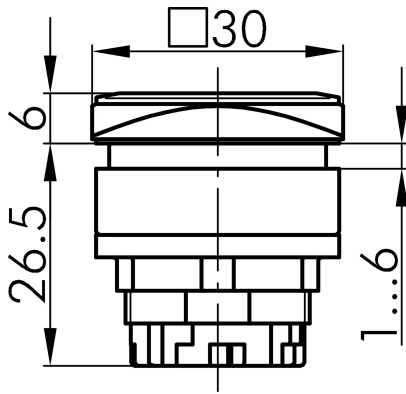

→ Allgemeine Daten

Beleuchtung Ja

Schutzart IP65

Einbauöffnung 26 x 26 mm

Farbe Frontrahmen anthrazit

→ Mechanische Daten

Betätigungsweg 6 mm

Schaltfunktion Tastfunktion

Technische Skizzen

→ Massskizze

→ Bohrbild