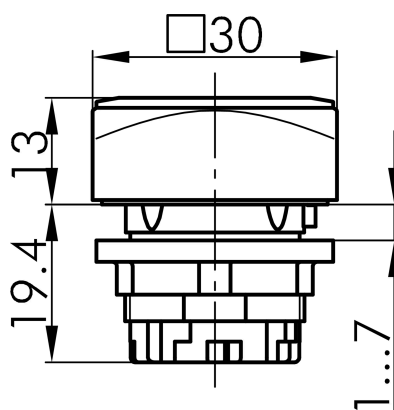

→ Allgemeine Daten

Beleuchtung Ja

Schutzart IP65

Einbauöffnung Ø 22,3 mm

Farbe Frontrahmen grün

→ Mechanische Daten

Betätigungsweg 6 mm

Technische Skizzen

→ Massskizze

→ Bohrbild