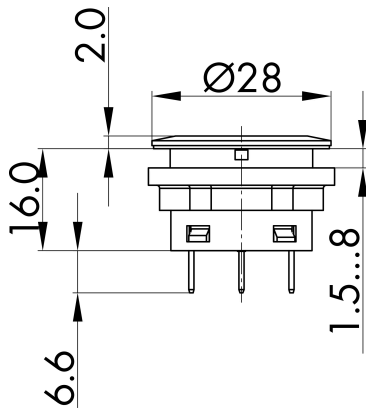

## → Allgemeine Daten

*Beleuchtung* Ja

*Schutzart* IP65  
IP67

*Einbaulage* beliebig

*Einbauöffnung* Ø 22,3 mm

*Einbautiefe* 23,5 mm

*Farbe Frontrahmen* Edelstahl, glänzend

*Farbe Betätigungselement* blau

*Anschluss* Flachstecker 2,8x0,8 mm

*Kontaktwerkstoff* vergoldet 1,5µm

*Kontaktart* 1 W

## → Mechanische Daten

*Mechanische Lebensdauer* 1.000.000 Schaltspiele

*Betätigungsweg* 2.3 mm

*Schaltfunktion* Tastfunktion

## Technische Skizzen

→ Massskizze

→ Bohrbild

→ Schaltbild