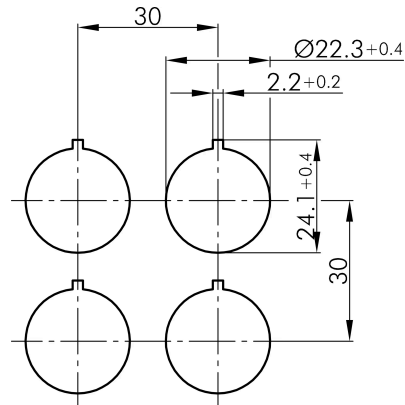

## → Allgemeine Daten

*Beleuchtung* Ja

*Schutzart* IP65  
IP67

*Einbaulage* beliebig

*Einbauöffnung* Ø 22,3 mm

*Einbautiefe* 23,5 mm

*Farbe Frontrahmen* Edelstahl, glänzend

*Farbe Betätigungselement* blau

*Anschluss* Flachstecker 2,8x0,8 mm

*Kontaktwerkstoff* vergoldet 1,5µm

*Kontaktart* 1 W

## → Mechanische Daten

*Mechanische Lebensdauer* 1.000.000 Schaltspiele

*Betätigungsweg* 2.3 mm

*Schaltfunktion* Tastfunktion

## Technische Skizzen

→ Massskizze

→ Bohrbild

→ Schaltbild