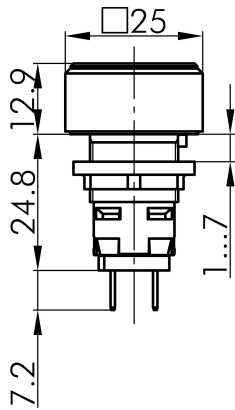

Datenblatt

→ **QXL5** 

31.10.2024

Technische Daten

Meldeleuchte mit Flachsteckanschlüssen
2,8x0,8 mm

<i>Baureihe</i>	QUARTRON®
<i>Rubrik</i>	Leuchtvorsatz/Meldeleuchten
<i>Form</i>	quadratisch

→ Allgemeine Daten

<i>Beleuchtung</i>	Ja
<i>Schutzart</i>	IP65
<i>Einbauöffnung</i>	Ø 16,2 mm
<i>Einbautiefe</i>	15,45 mm
<i>Farbe Frontrahmen</i>	schwarz
<i>Anschluss</i>	Flachstecker 2,8x0,8 mm

→ Elektrische Daten

<i>Leuchtmittel</i>	T5,5K Lampenfassung
---------------------	---------------------

Technische Skizzen

→ Massskizze

→ Bohrbild