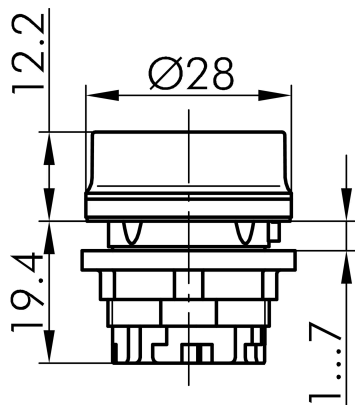

Fiche technique

→ [RVAT_DG](#) 

31/10/2024

Données techniques

Tête de bouton-poussoir

Série	RVA
Rubrique	Bouton de commande
Forme de construction	rond

→ Données générales

Éclairage	Non
Indice de protection	IP69K
Découpe de montage	Ø 22,3 mm
Couleur du cadre frontal	anthracite

→ Données mécaniques

Course d'actionnement	6 mm
-----------------------	------

Croquis techniques

→ Croquis dimensionnel

→ Dimensions de découpe