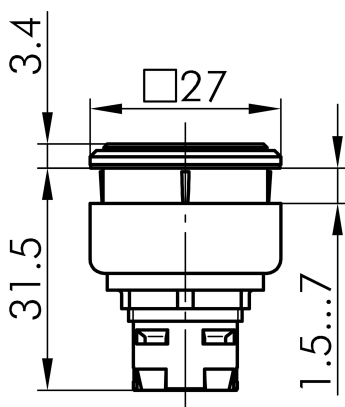

Datenblatt

→ **QXJNDG** 

30.10.2024

Technische Daten

Leuchtvorsatz

Baureihe	QUARTRON-JUWEL®
Rubrik	Leuchtvorsatz/Meldeleuchten
Form	quadratisch

→ Allgemeine Daten

Beleuchtung	Ja
Schutzart	IP65
Einbauöffnung	24 x 24 mm
Farbe Frontrahmen	anthrazit

Technische Skizzen

→ Massskizze

→ Bohrbild