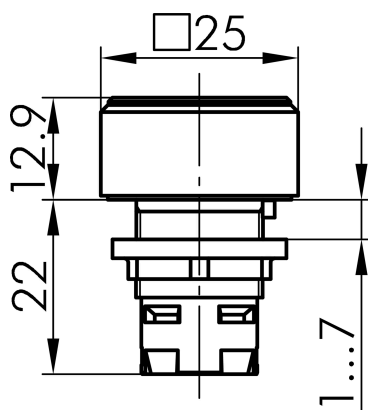

Datenblatt

→ **QXN** 

31.10.2024

Technische Daten

Leuchtvorsatz

<i>Baureihe</i>	QUARTRON®
<i>Rubrik</i>	Leuchtvorsatz/Meldeleuchten
<i>Form</i>	quadratisch

→ Allgemeine Daten

<i>Beleuchtung</i>	Ja
<i>Schutzart</i>	IP65
<i>Einbauöffnung</i>	Ø 16,2 mm
<i>Farbe Frontrahmen</i>	schwarz

Technische Skizzen

→ Massskizze

→ Bohrbild