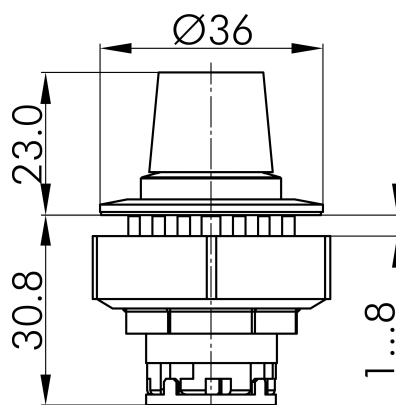

→ Allgemeine Daten

Beleuchtung Nein

Schutzart IP65

Einbauöffnung Ø 30,5 mm

Farbe Frontrahmen silberfarben

Technische Skizzen

→ Massskizze

→ Bohrbild